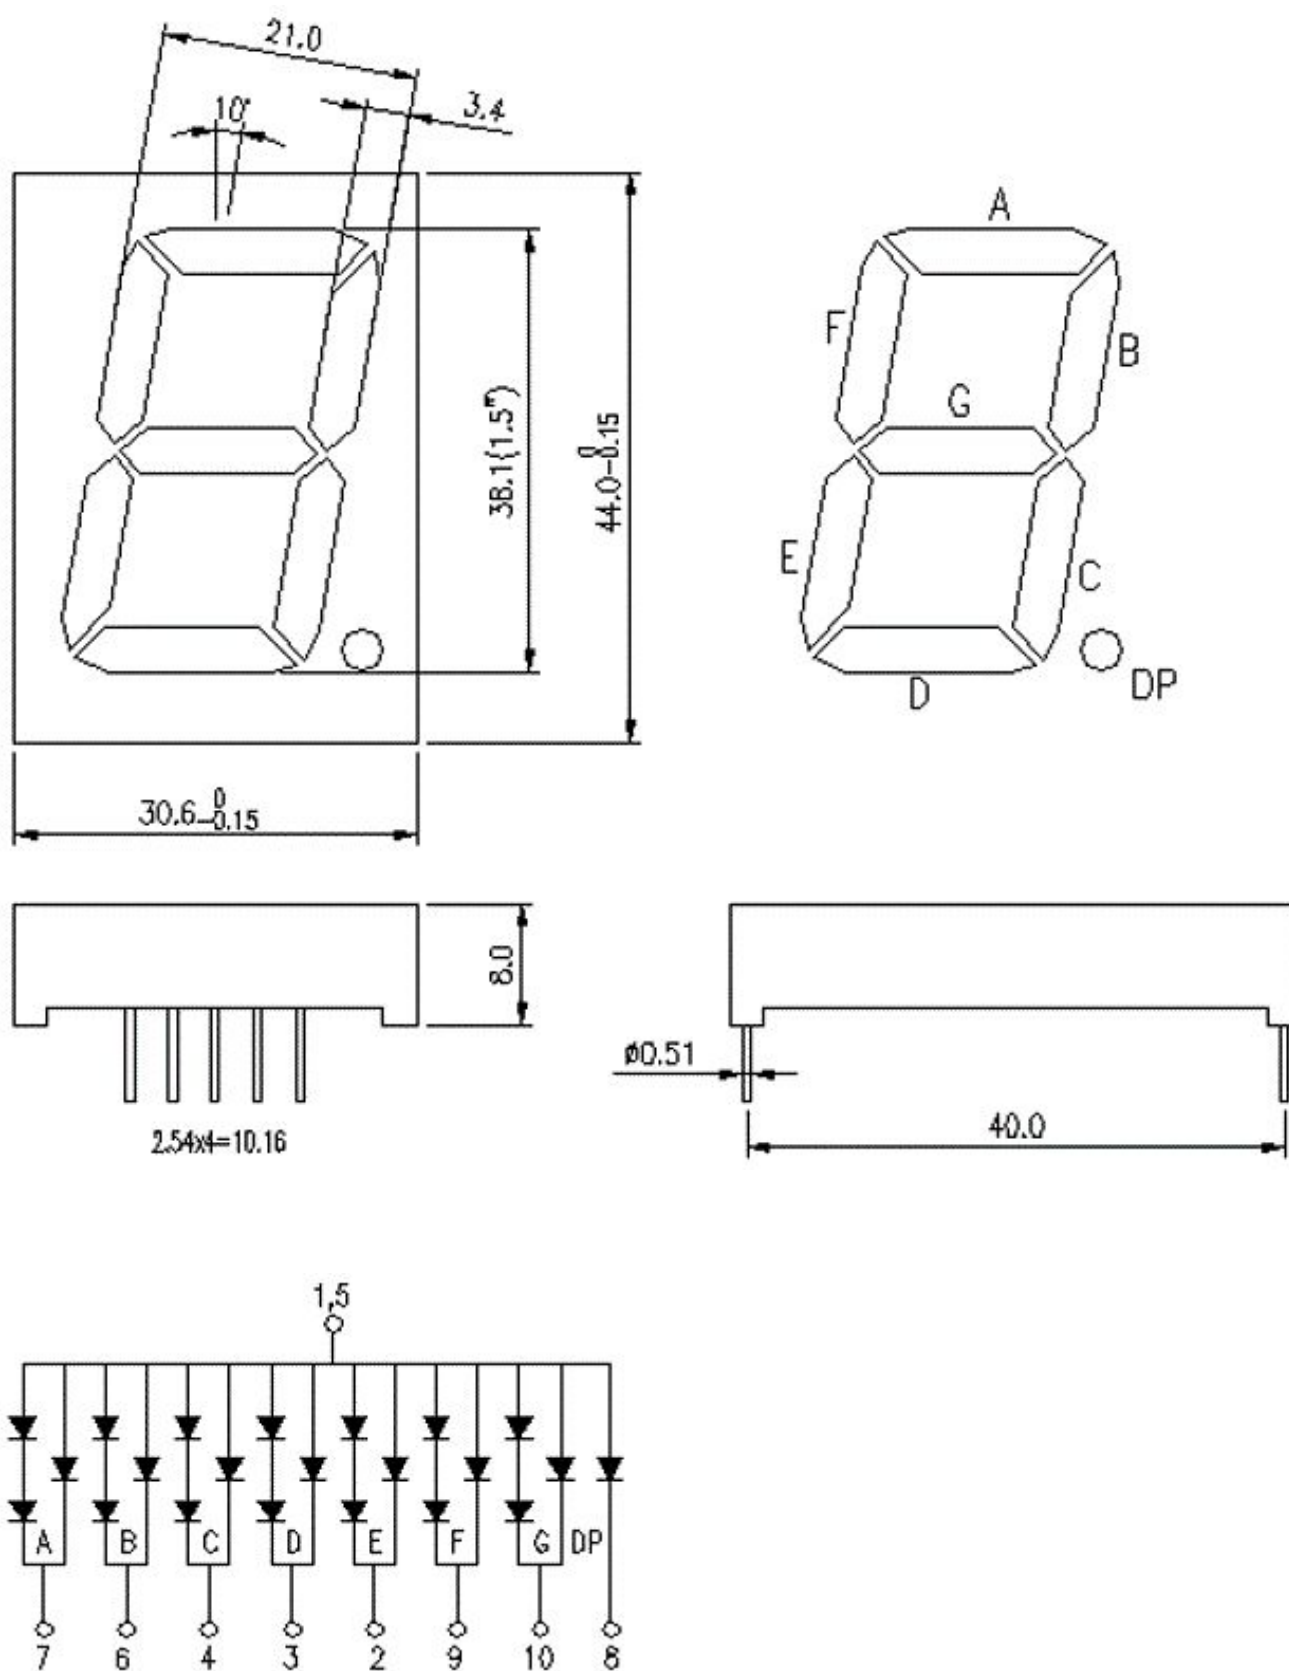

LED 数码管

型号	----
类型	共阳
位数	1位
颜色	红光
尺寸	1.5英寸

尺寸图:

商品实图: